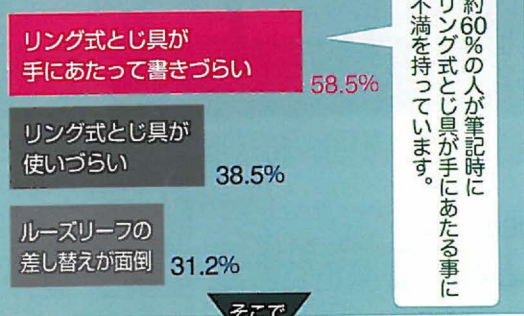

TE FRE NU

26HOLES
LOOSE LEAF
BINDER

書くときに
リングが
ふれない
手に

書きやすさを追求した
“手にふれない”
新しいリング式とじ具

リングの右側をつまむと
とじ具が開きます。

リングバインダーユーザーの不満点

※当社調べ 回答者：リングバインダーユーザー 504名

約60%の人が筆記時に
リング式とじ具が手に
あたると不満を持っています。

新しいリング式とじ具を
開発しました。

上下にセパレートした
リング式とじ具。
手がふれないから
書きやすい。

● バインダーノート テフレーヌ PAT.P.

No.476TTE

1冊<本体価格>¥400+消費税
サイズ：B5 タテ型 対応ルーズリーフ：B5 26 穴
外寸：高さ 272×幅 194×背幅 16mm
最大収納枚数：30 枚 付属品：ルーズリーフ 10 枚
●カラー透明 PP 表紙

No.476TTE	ヒン	4971660035151
No.476TTE	オレ	4971660035168
No.476TTE	ミト	4971660035175
No.476TTE	アオ	4971660035182
No.476TTE	ドウ	4971660035212

No.478TTE

1冊<本体価格>¥630+消費税
サイズ：B5 タテ型 対応ルーズリーフ：B5 26 穴
外寸：高さ 272×幅 215×背幅 29mm
最大収納枚数：90 枚
付属品：ルーズリーフ 10 枚、インデックスシート 5 枚
フラップ付ポケット 1 枚、紙寄せ 2 枚
●カラー透明 PP 表紙

No.478TTE	ヒン	4971660035229
No.478TTE	オレ	4971660035236
No.478TTE	ミト	4971660035243
No.478TTE	アオ	4971660035250
No.478TTE	ドウ	4971660035267