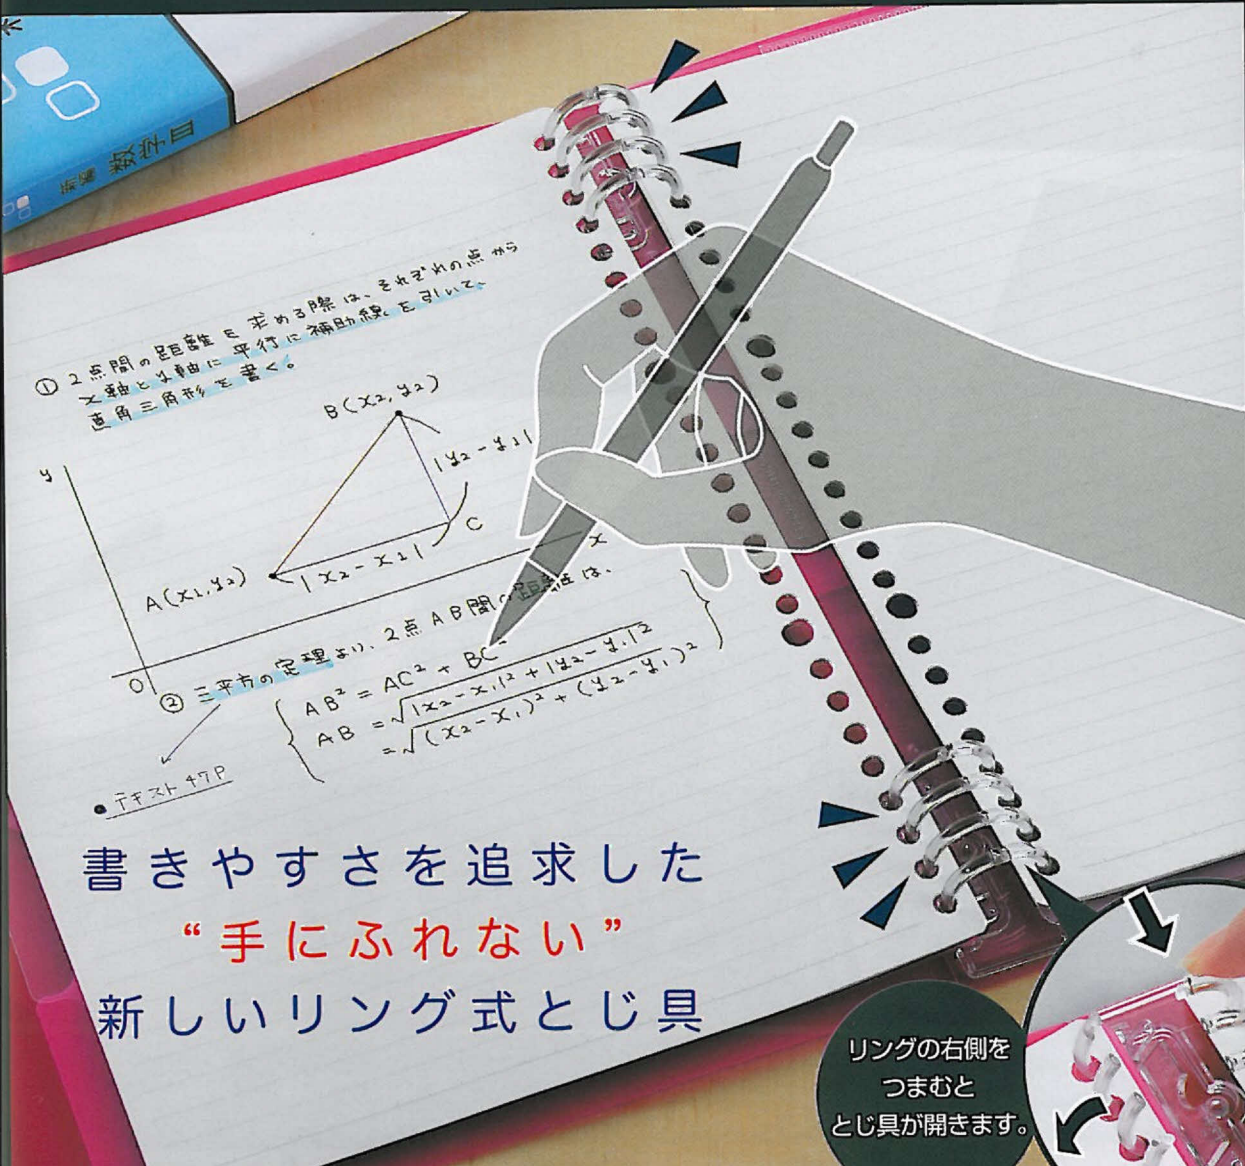

TE FRE NU

26HOLES
LOOSE LEAF
BINDER

書くときに
リングが
ふれない
手に

書きやすさを追求した
“手にふれない”
新しいリング式とじ具

リングの右側をつまむと
とじ具が開きます。

リングバインダーユーザーの不満点

※当社調べ 回答者：リングバインダーユーザー 504名

約60%の人が筆記時に
リング式とじ具が手に
あたると不満を持っています。

新しいリング式とじ具を
開発しました。

上下にセパレートした
リング式とじ具。
手がふれないから
書きやすい。

● バインダーノート テフレーヌ PAT.P.

No.476TTE

1冊<本体価格>¥400+消費税
サイズ：B5 タテ型 対応ルーズリーフ：B5 26 穴
外寸：高さ 272×幅 194×背幅 16mm
最大収納枚数：30 枚 付属品：ルーズリーフ 10 枚
●カラー透明 PP 表紙

No.476TTE	ヒン	4971660035151
No.476TTE	オレ	4971660035168
No.476TTE	ミト	4971660035175
No.476TTE	アオ	4971660035182
No.476TTE	ドウ	4971660035212

No.478TTE

1冊<本体価格>¥630+消費税
サイズ：B5 タテ型 対応ルーズリーフ：B5 26 穴
外寸：高さ 272×幅 215×背幅 29mm
最大収納枚数：90 枚
付属品：ルーズリーフ 10 枚、インデックスシート 5 枚
フラップ付ポケット 1 枚、紙寄せ 2 枚
●カラー透明 PP 表紙

No.478TTE	ヒン	4971660035229
No.478TTE	オレ	4971660035236
No.478TTE	ミト	4971660035243
No.478TTE	アオ	4971660035250
No.478TTE	ドウ	4971660035267