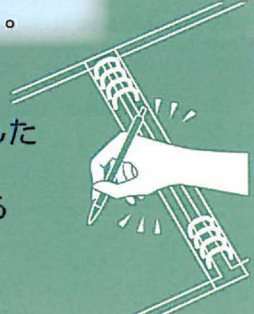

TE FRE NU

26HOLES
LOOSE LEAF
BINDER

書くときに
リングが
ふれない
手に

書きやすさを追求した
“手にふれない”
新しいリング式とじ具

リングの右側をつまむと
とじ具が開きます。

リングバインダーユーザーの不満点

※当社調べ 回答者：リングバインダーユーザー 504名

約60%の人が筆記時に
リング式とじ具が手に
あたると不満を持っています。

新しいリング式とじ具を
開発しました。

上下にセパレートした
リング式とじ具。
手がふれないから
書きやすい。

● バインダーノート テフレーヌ PAT.P.

No.476TTE

1冊<本体価格>¥400+消費税
サイズ：B5 タテ型 対応ルーズリーフ：B5 26 穴
外寸：高さ 272×幅 194×背幅 16mm
最大収納枚数：30 枚 付属品：ルーズリーフ 10 枚
●カラー透明 PP 表紙

No.476TTE	ヒン	4971660035151
No.476TTE	オレ	4971660035168
No.476TTE	ミト	4971660035175
No.476TTE	アオ	4971660035182
No.476TTE	ドウ	4971660035212