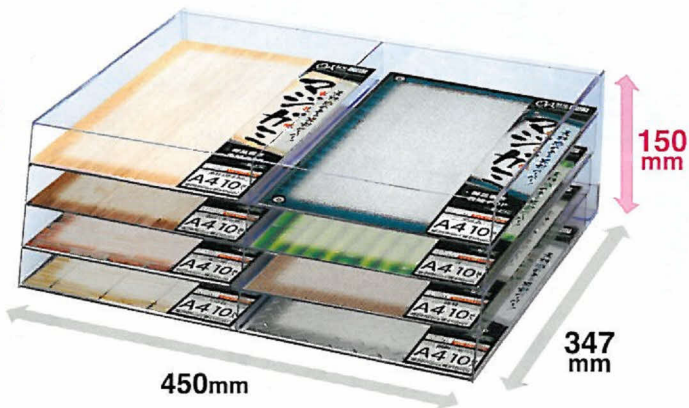

# 全柄をセットアップ!

高さの低いディスプレイだから  
省スペースでスッキリ陳列!

什器  
セット

## マジガミセット

- 80冊箱入(8柄各10冊:1冊10枚入)
- 本品-H297×W210mm,紙厚-0.15mm
- ディスプレイ-H150×W450×D347mm
- 塩ビ(1.5~2mm厚) ●ディスプレイ付

参考小売価格  
**¥25,600**  
+消費税

ご注文単位	品番	参考小売価格	JANコード
1セット	4-8400	1セット ¥25,600+消費税	222237

OA対応 **インクジェット** **A4**  
POP用紙 レーザー

### 単品

- 10枚袋入×5冊袋入
- H297×W210mm,紙厚-0.15mm
- 特殊紙(128g/m<sup>2</sup>)

ご注文単位	参考小売価格	片面印刷
5冊	1冊 ¥320+消費税	片

木目(ライト)

4-3500  
J222152

シーンや場所にこだわらず幅広くお使い  
いただける、上品なイメージづくりに効果的!

木目(ダーク)

4-3501  
J222169