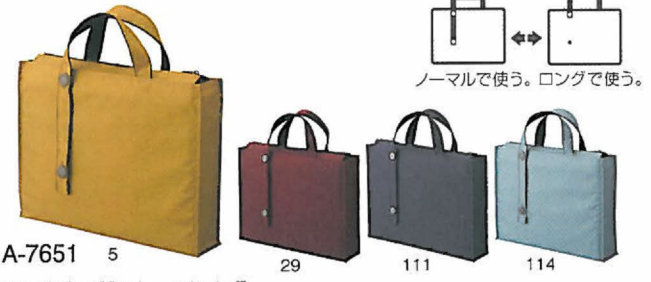

キャリングバッグ [2 ウェイタイプ]

持ち手の長さを変えられる 2 ウェイタイプのバッグ。

規格	品番	本体価格(+消費税)	縦×横×厚さ%	包装単位
B4	A-7651	1冊 1,800円(+消費税)	300×400×80	6冊
■4橙 ■5イエロー ■6黄緑 ■9茶 ■24黒 ■29ワインレッド ■111ネイビー ■114ライトブルー				

●材質: ポリエステル
※持ち手を含む高さ: 390mm
※収納サイズ: 縦257×横364×幅55mm

5 イエロー	29 ワインレッド	111 ネイビー	114 ライトブルー
817886	817916	817893	817909

※このパンフレットに記載の本体価格は2014年7月現在のメーカー希望小売価格です。別途消費税が課税されます。
※商品は生産中止、仕様変更する場合があります。
※カラー写真は印刷の関係上、商品の色彩と若干異なります。

株式会社 LIHIT LAB.

本社 〒540-8526 大阪市中央区農人橋1-1-22 TEL.06-6946-2525(代)
東京 〒103-0007 東京都中央区日本橋浜町1-6-6 TEL.03-3662-6911(代)

【お客様相談窓口】
東京TEL.03-5820-2031 大阪TEL.06-6946-3931