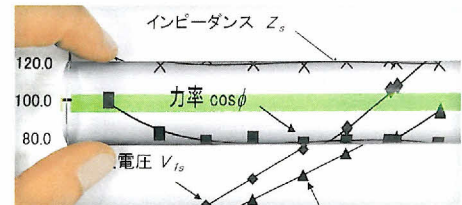

カラーバールーペ30cm イエロー
CBL-1400-Y
JAN:4963346156779

①通常の文章読取りはもちろん!

開けヤンク係数の一覧

開けヤンク係数	密度 (g/cm ²)	幅 (mm)	厚み (mm)	開けヤンク係数 (1/2mm)	開けヤンク係数 (1mm)	開けヤンク係数 (2mm)
24	0.44 (3.34)	20.0 (12.6)	4.55 (9.11)	8	0.43 (2.93)	
28	0.44 (4.01)	19.2 (17.4)	4.58 (12.8)	8	0.43 (4.06)	
25	0.48 (3.11)	20.9 (12.6)	5.39 (9.92)	8	0.41 (3.28)	
28	0.43 (4.34)	21.2 (12.6)	4.84 (6.85)	8	0.42 (4.91)	
25	0.25 (2.05)	22.8 (10.5)	2.02 (7.29)	8	0.25 (2.05)	
28	0.54 (2.73)	31.9 (10.1)	7.07 (6.17)	8	0.53 (3.81)	
28	0.53 (2.23)	28.2 (10.1)	7.86 (11.6)	8	0.54 (3.38)	
28	0.53 (1.81)	33.2 (10.8)	7.66 (9.48)	8	0.53 (1.58)	
24	0.56 (2.85)	27.1 (11.4)	8.22 (11.1)	8	0.54 (3.73)	
28	0.47 (2.43)	28.4 (12.8)	8.78 (11.8)	8	0.47 (2.43)	

②事務系の書類読取り作業にも!

③実験グラフ等の読取りにだって!

15cmサイズも好評販売中!!

CBL-700-B (カラーバールーペ15cm ブルー) JAN: 4963346156625

CBL-700-G (カラーバールーペ15cm グリーン) JAN: 4963346156632

本体価格 各色1本:¥700 税込価格:¥735

CBL-700-Y (カラーバールーペ15cm イエロー) JAN: 4963346156649