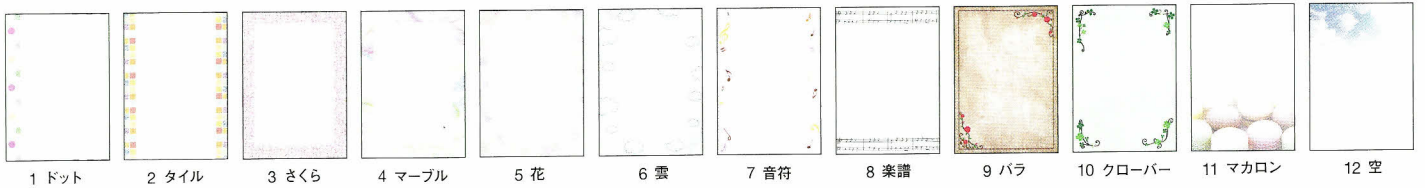

# Letter paper レターペーパー

柄付レターペーパーに新柄が新登場!

♥新たにオシャレな6柄が新登場♥さまざまな場面で使えます!

N-1700

## レターペーパー

規格	品番	税込価格(本体価格)	縦×横×厚さ%	包装単位
A4	<b>N-1700</b>	1組(20枚入) <b>504円</b> (480円)	297×210×4	10/60組

1ドット 2タイル 3さくら 4マーブル 5花 6雲 7音符 8楽譜 9バラ 10クローバー 11マカロン 12空  
**NEW13くるま NEW14ウサギ NEW15白バラ NEW16ハイビスカス NEW17音楽 NEW18地図**

●材質:上質紙104.7g/m<sup>2</sup>

■JANコード:上7桁 4903419

1ドット	2タイル	3さくら	4マーブル	5花	6雲
910051	910068	910075	910136	910143	910150
7音符	8楽譜	9バラ	10クローバー	11マカロン	12空
910167	910174	910181	910198	910327	910334
13くるま	14ウサギ	15白バラ	16ハイビスカス	17音楽	18地図
910341	910358	910365	910372	910389	910402