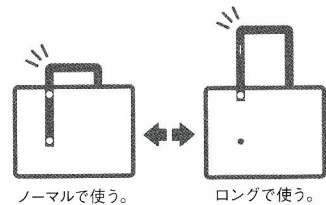

## Carrying bag キャリングバッグ(2ウェイタイプ)

好評の2ウェイタイプのバッグに限定色が新登場!

好評の2ウェイタイプのバッグに限定色が新登場!

限定色 NEW 7 緑      限定色 NEW 14 水      限定色 NEW 21 ローズピンク

4      6      9      24  
A-7651

## キャリングバッグ(2ウェイタイプ)

規格	品番	税込価格(本体価格)	縦×横×厚さ%	包装単位
B4	<b>A-7651</b>	1冊 <b>1,680円</b> (1,600円)	300×400×80	5冊

●材質:ポリエステル  
 ※持ち手を含む高さ:390mm  
 ※収容サイズ:縦257×横364×幅55mm  
 ※耐荷重:7kg  
 ※7緑・14水・21ローズピンクは限定生産品となります。