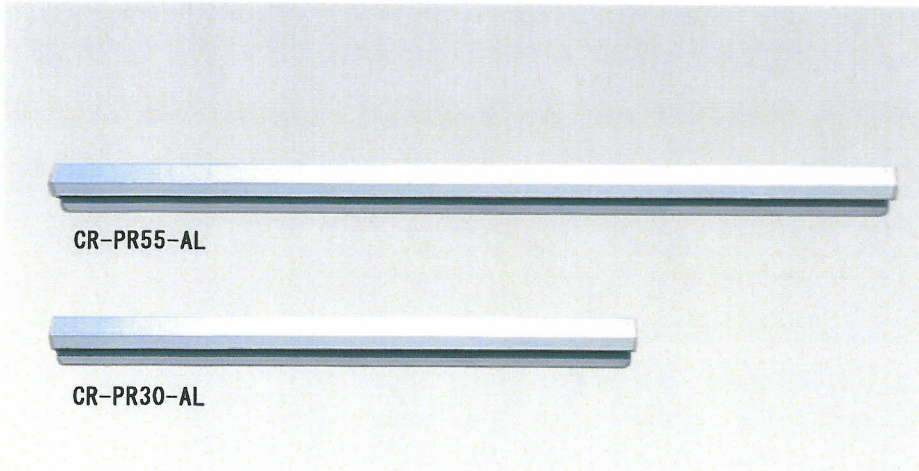

# ペーパーロック

CROWN

メモ・書類・ポスター等を簡単にクリップしてしっかりキープ!

CR-PR55-AL

CR-PR30-AL

●内部のローラーで挟むので掲示物を  
をいためません。

注文番号	品番	税込み価格 (本体価格)	寸法	出荷単位
64336	CR-PR10-AL	¥630 (¥600)	W100 × D16 × H31 mm	[1/40]
53299	CR-PR21-AL	¥1,155 (¥1,100)	W210 × D16 × H31 mm	[1/20]
30381	CR-PR30-AL	¥1,596 (¥1,520)	W300 × D16 × H31 mm	[1/10]
30382	CR-PR55-AL	¥2,730 (¥2,600)	W550 × D16 × H31 mm	[1/10]
53300	CR-PR87-AL	¥3,696 (¥3,520)	W870 × D16 × H31 mm	[1/10]

## 【仕様】

本体：アルミ  
 サイドキャップ：スチールメッキ  
 ペーパー押え：アクリル樹脂  
 マグネット・両面テープ付