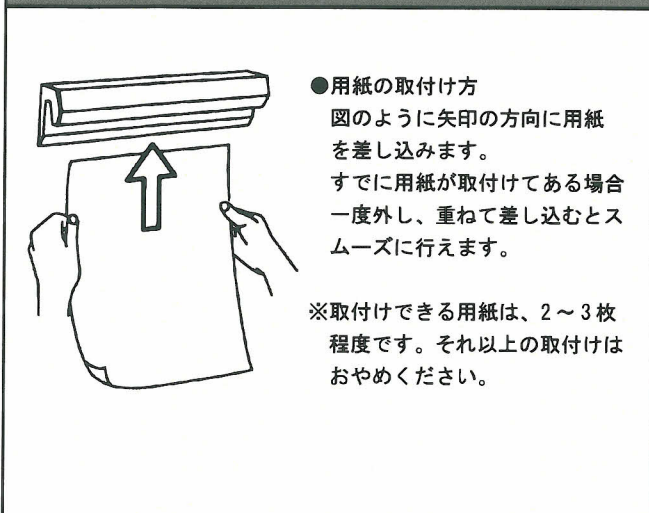

用紙の着脱方法について

ご注文、お問合せは

株式会社 文泉堂

〒690-0881 島根県松江市石橋町52

0852-24-3333

www.bsd33.com