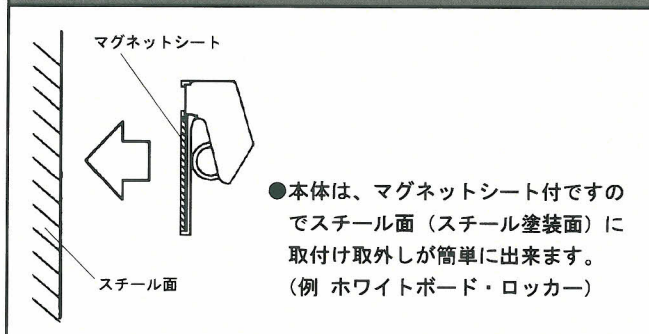

ペーパーロック

CROWN

メモ・書類・ポスター等を簡単にクリップしてしっかりキープ!

●内部のローラーで挟むので掲示物を
をいためません。

注文番号	品番	税込み価格 (本体価格)	寸法	出荷単位
64336	CR-PR10-AL	¥630 (¥600)	W100 × D16 × H31 mm	[1/40]
53299	CR-PR21-AL	¥1,155 (¥1,100)	W210 × D16 × H31 mm	[1/20]
30381	CR-PR30-AL	¥1,596 (¥1,520)	W300 × D16 × H31 mm	[1/10]
30382	CR-PR55-AL	¥2,730 (¥2,600)	W550 × D16 × H31 mm	[1/10]
53300	CR-PR87-AL	¥3,696 (¥3,520)	W870 × D16 × H31 mm	[1/10]

【仕様】

本体：アルミ
サイドキャップ：スチールメッキ
ペーパー押え：アクリル樹脂
マグネット・両面テープ付

取付け方法について

用紙の着脱方法について

ご注文、お問合せは

株式会社 文泉堂

〒690-0881 島根県松江市石橋町52

0852-24-3333

www.bsd33.com