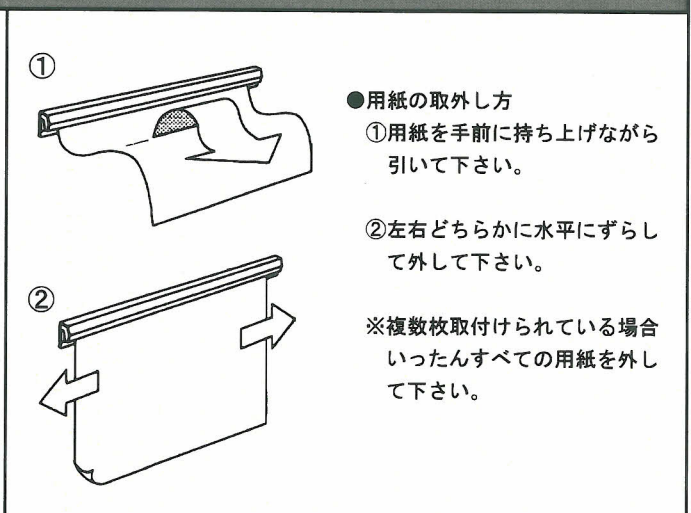

用紙の着脱方法について

ご注文、お問合せは

株式会社 文泉堂

〒690-0881 島根県松江市石橋町52

0852-24-3333

www.bsd33.com