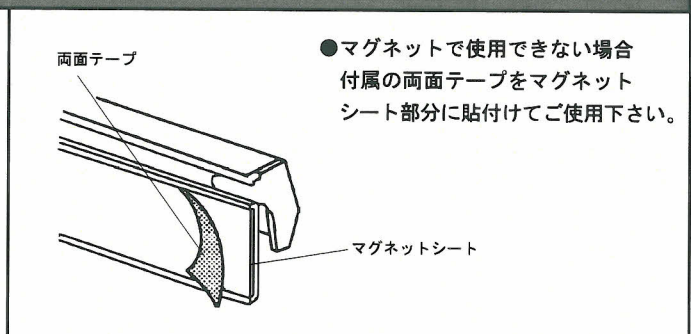

ペーパーロック

CROWN

メモ・書類・ポスター等を簡単にクリップしてしっかりキープ!

●内部のローラーで挟むので掲示物を
をいためません。

注文番号	品番	税込み価格 (本体価格)	寸法	出荷単位
64336	CR-PR10-AL	¥630 (¥600)	W100 × D16 × H31 mm	[1/40]
53299	CR-PR21-AL	¥1,155 (¥1,100)	W210 × D16 × H31 mm	[1/20]
30381	CR-PR30-AL	¥1,596 (¥1,520)	W300 × D16 × H31 mm	[1/10]
30382	CR-PR55-AL	¥2,730 (¥2,600)	W550 × D16 × H31 mm	[1/10]
53300	CR-PR87-AL	¥3,696 (¥3,520)	W870 × D16 × H31 mm	[1/10]

【仕様】

本体：アルミ
サイドキャップ：スチールメッキ
ペーパー押え：アクリル樹脂
マグネット・両面テープ付

取付け方法について

用紙の着脱方法について

ご注文、お問合せは

株式会社 文泉堂

〒690-0881 島根県松江市石橋町52

0852-24-3333

www.bsd33.com